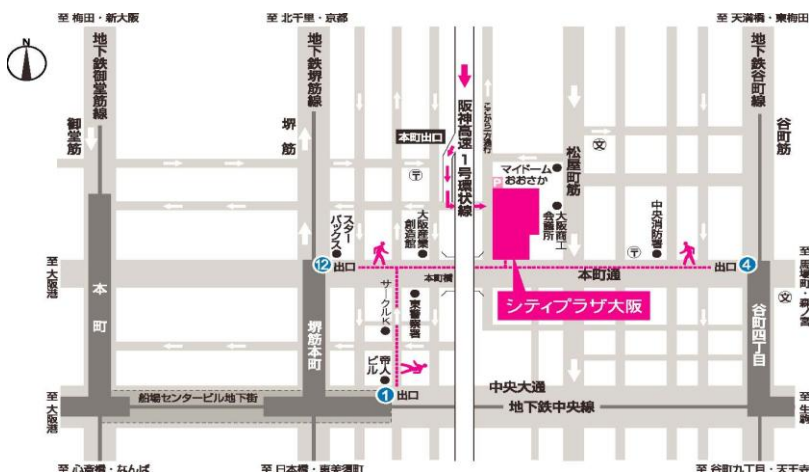

※ご出席予定欄にチェックをいれてください

講演会のみ     講演会・交流会とも     交流会のみ

(所属・関係団体を○で囲んでください。複数の団体に所属の方は代表1団体のみ○で囲んでください。)

所属(関係) 団体名	JETRO	大商	日本機械輸出組合	大阪産業振興機構
	IBPC	大阪貿易協会	自動車部品貿易協会	大阪倉庫協会
	全中貿	関経連	国際協力銀行	ITIC
(ふりがな) 御社名				
電話番号	(    )    -	FAX番号	(    )    -	
御参加者	所属・役職			
	ご芳名			
	所属・役職			
	ご芳名			

※参加証の発行はいたしませんので、直接会場へお越しください。

※ご記入いただいた個人情報は、参加者リスト作成等に使用し、他の目的には使用いたしません。  
 作成した参加者リストは、主催・共催団体がそれぞれ管理します。

**会場アクセス**

【会場】 ●シティプラザ大阪  
 大阪市中央区本町橋2-31  
 電話：(06) 6947-7888 (代)

●マイドームおおさか  
 大阪市中央区本町橋2-5  
 電話：(06) 6947-4329  
 (シティプラザ大阪北隣)